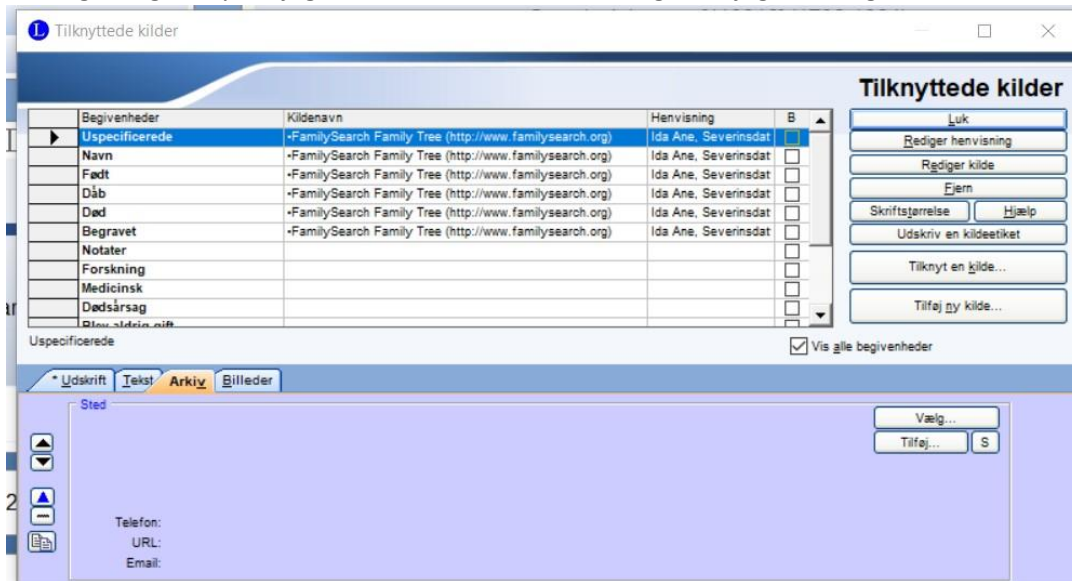

Brug af Familysearch og Legacy sammen

Brugen fungerer godt synes jeg. Det eneste, der irriterer mig er at jeg ikke vil gemme de kilder der følger

med

Det har jeg fundet en måde, hvor jeg nemt kan få dem slettet.

Jeg går ind i på min værktøjslinje – Kilder – Masterliste for kilder og finder FamilySearch ...

Masterliste for kilder

Find: Family Search 15.11.2003

Luk

Annuler

Tilføj

Rediger

Valg