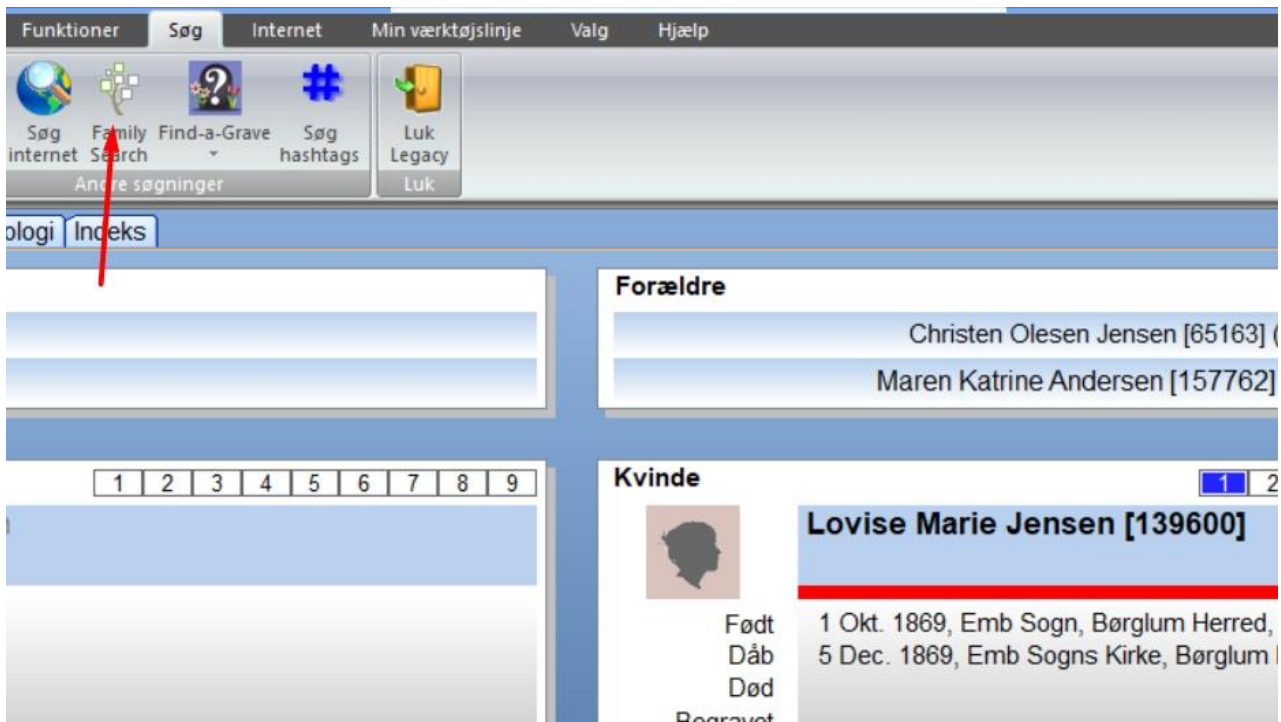

Billedtekst: Dato:
Beskr.:

Zoom ind **Zoom ud** **Zoom område** **100%** **Tilpas**
Beskær **Trim**

C:\Users\Gerda\Dropbox\Min computer (GERDA-Laptop)\Documents\Legacy Family Tree\Media\Medie Em kirkebog 1869.png
Medie Em kirkebog 1869.png | 874x438 | 50% | 631434

Ved billedet kan man skrive de oplysninger man synes skal med

For at se disse oplysninger efterfølgende skal man ind i mappen med kilder

Jeg vil nu tilføje oplysningerne til Familysearch

Derefter får jeg dette billede ved at trykke på Familysearch som pilen viser til. Hvor jeg skal finde ud af om FS har noget om Lovise i forvejen. Vores oplysninger står i venstre side og oplysninger som Familysearch har er i højre side