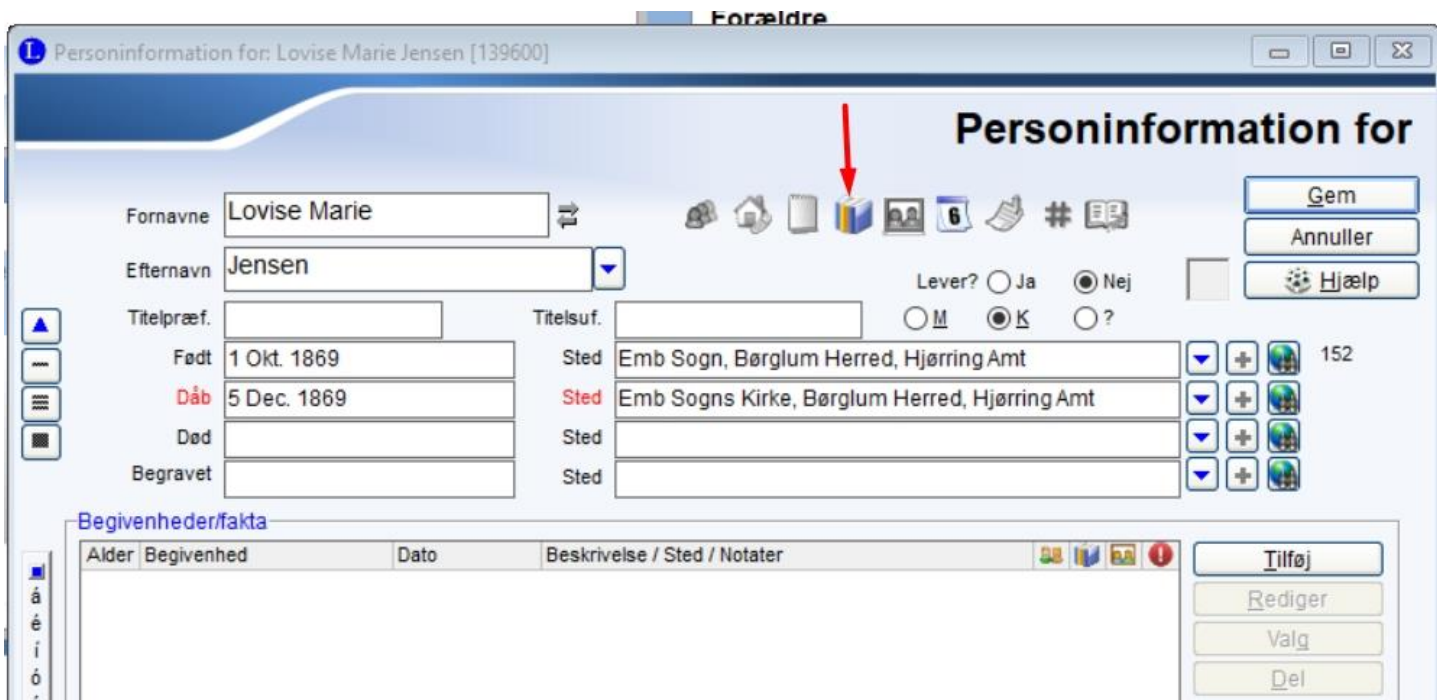

Mærker 1 2 3 4 5 6 7 8 9

(Alle informationer vises)
 Fødselsdagspåmindelse
 Påmindelse om dødsdato

Jeg har sat mærke i nr. 4 der betyder at oplysningerne er fundet og mærke 6 at oplysningerne er lagt på Familysearch. Hvilket sker herefter. BrugerID har vi valgt skal være fødselsår- måned og dato. Så de kan være søgbare.

Oplysningerne i kirkebogen: Fødte kvinder 1865-1891 opslag 3 [Arkivalieronline \(sa.dk\)](http://arkivalieronline.sa.dk)

Oplysningerne tilføjes i Tilknyttede kilder ved at trykke på bøgerne som pilen viser