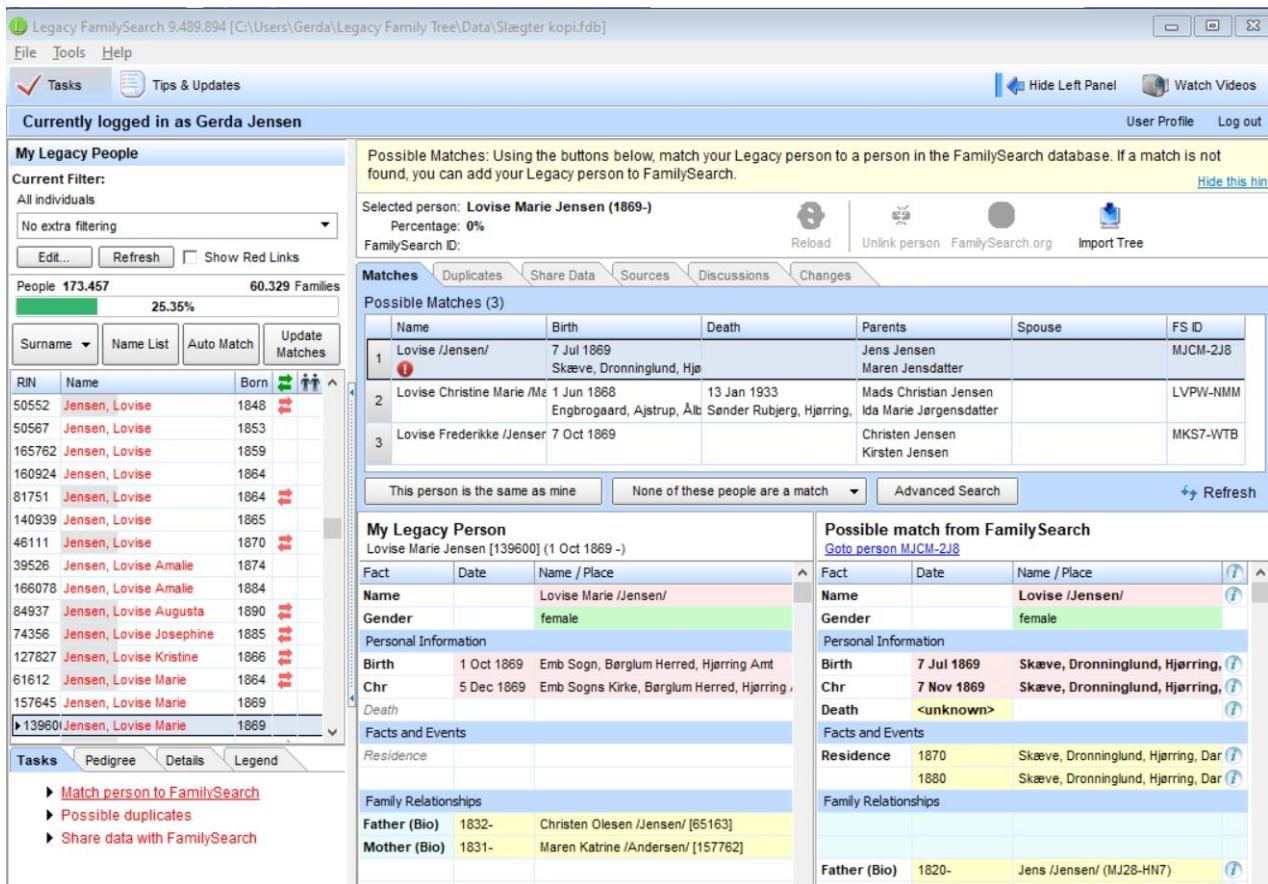

Ved billedet kan man skrive de oplysninger man synes skal med

For at se disse oplysninger efterfølgende skal man ind i mappen med kilder

Jeg vil nu tilføje oplysningerne til Familysearch

Derefter får jeg dette billede ved at trykke på Familysearch som pilen viser til. Hvor jeg skal finde ud af om FS har noget om Lovise i forvejen. Vores oplysninger står i venstre side og oplysninger som Familysearch har er i højre side