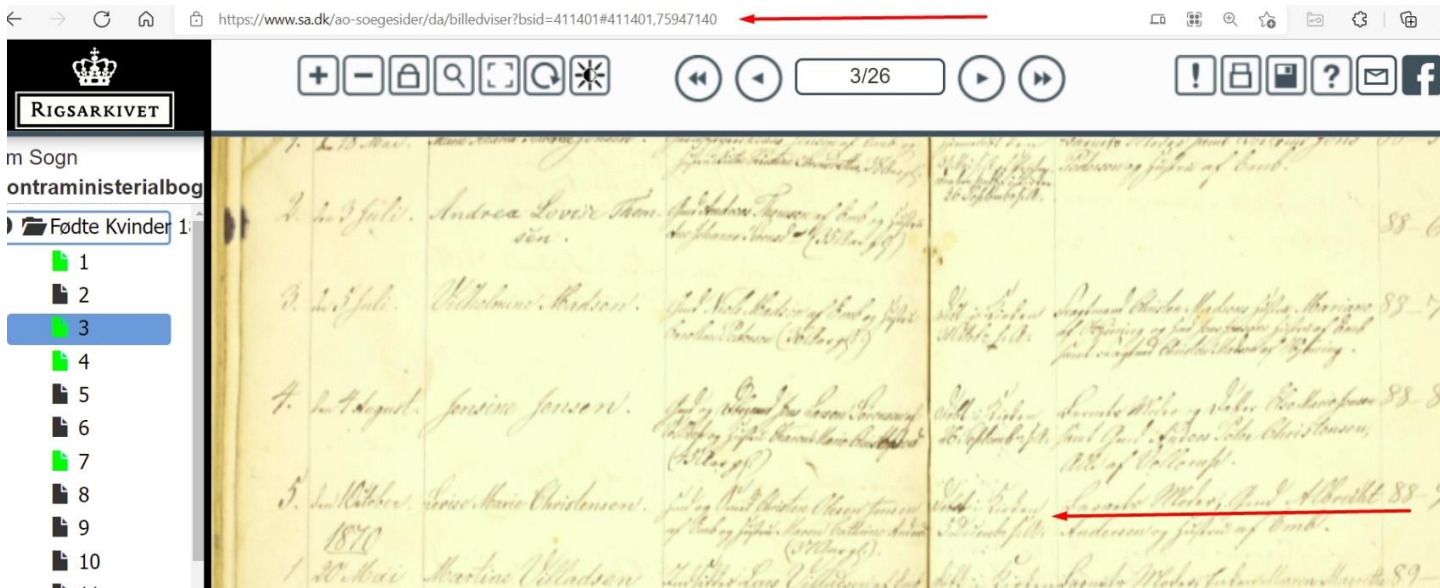

Oplysningerne tilføjes i Tilknyttede kilder ved at trykke på bøgerne som pilen viser